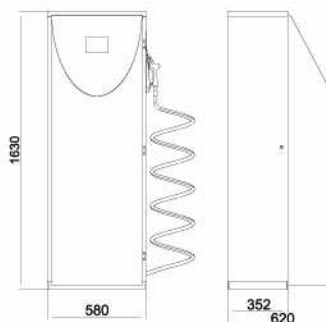

MMPetro

www.mmpetro.pl

44-240 Żory, ul. Spółdzielcza 1
63-400 Ostrów Wielkopolski, ul. Skorupki 1A

tel. +48 32 478 88 88, fax +48 32 478 88 60
tel. +48 62 737 55 55, fax +48 62 737 55 50

e-mail: zory@mmpetro.pl
e-mail: ostrow@mmpetro.pl